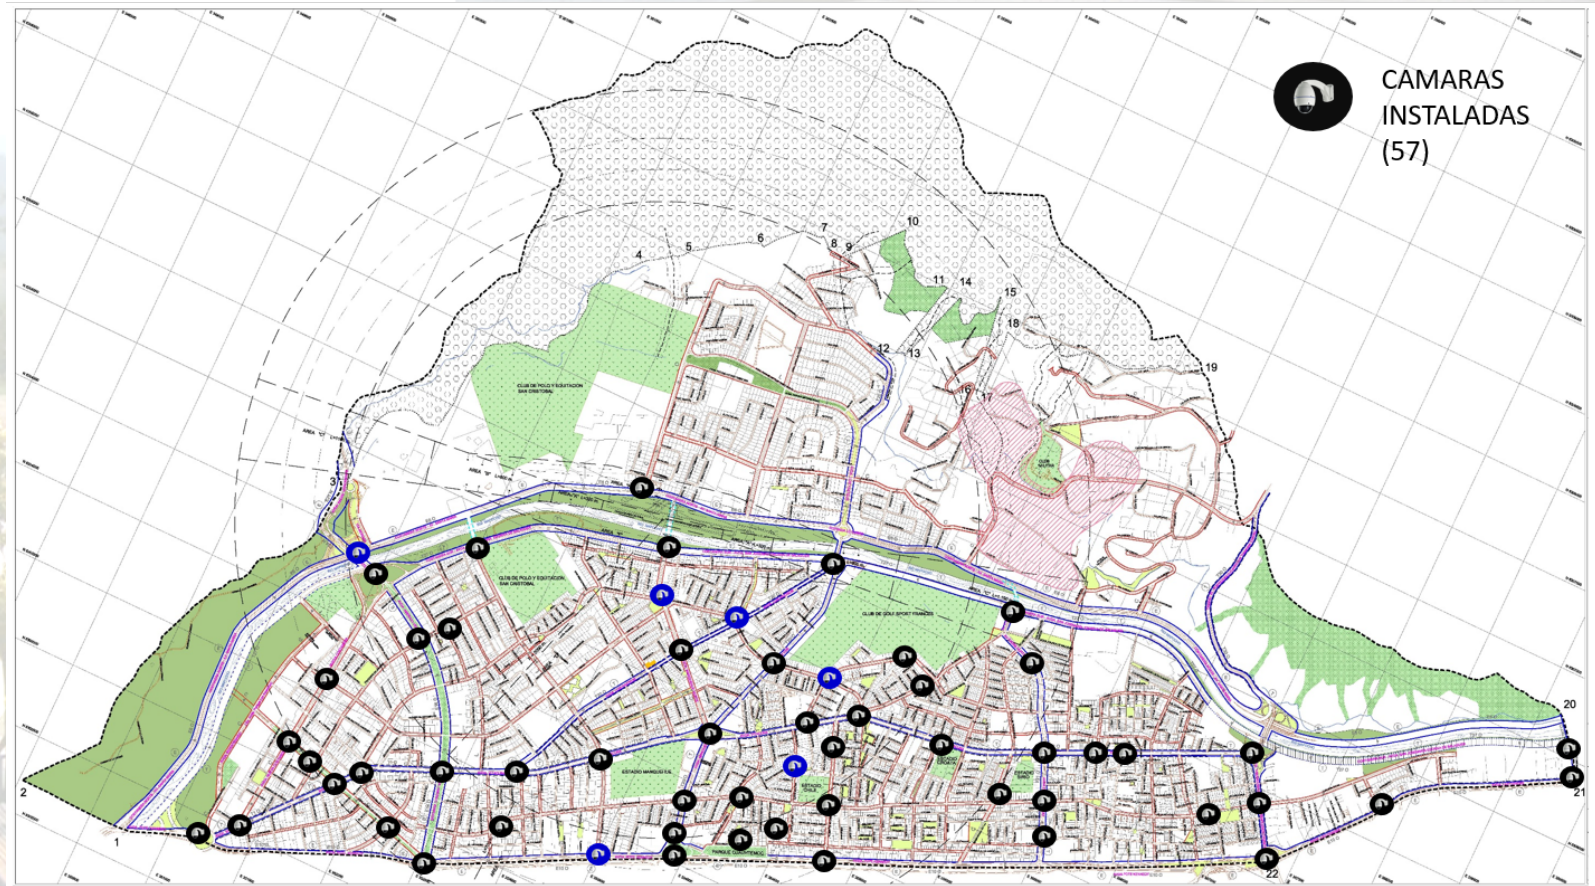

vitacura
EL MEJOR LUGAR PARA VIVIR

DIRECCION DE OPERACIONES CAMARAS INSTALADAS 2017