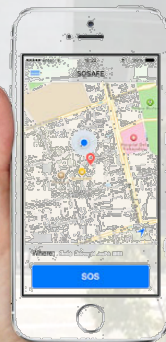

# DIRECCION DE OPERACIONES 2016 PROGRAMA SOSAFE

SOSAFE.CL

☐ **TOTAL DESCARGAS 31.945**  
(AL 31 DE DICIEMBRE)