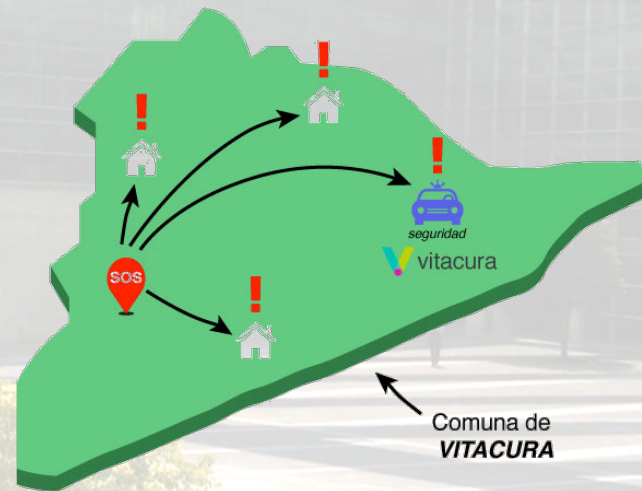

### DENTRO DE LOS SERVICIOS QUE HA APOYADO ESTA DIRECCION SE ENCUENTRAN:

- Actividades Deportivas
- Actividades Parque Bicentenario
- Actividades Casas de lo Matta
- Actividades Culturales (Clubes)
- Cortes de Tránsito (diferentes eventos)
- Reuniones sociales en domicilios
- Apoyos en ingreso a domicilios
- Actividades de Colegios
- Actividades en JJVV
- Otros.

**EN MUCHOS DE ESTOS CASOS LOS SERVICIOS DISPUESTOS SUPERAN LOS 3 FUNCIONARIOS POR SERVICIO.**

**vitacura**  
EL MEJOR LUGAR PARA VIVIR

# DIRECCION DE OPERACIONES 2016 PROGRAMA SOSAFE

SOSAFE.CL

☐ **TOTAL DESCARGAS 31.945**  
(AL 31 DE DICIEMBRE)

# MEDIDAS ADOPTADAS