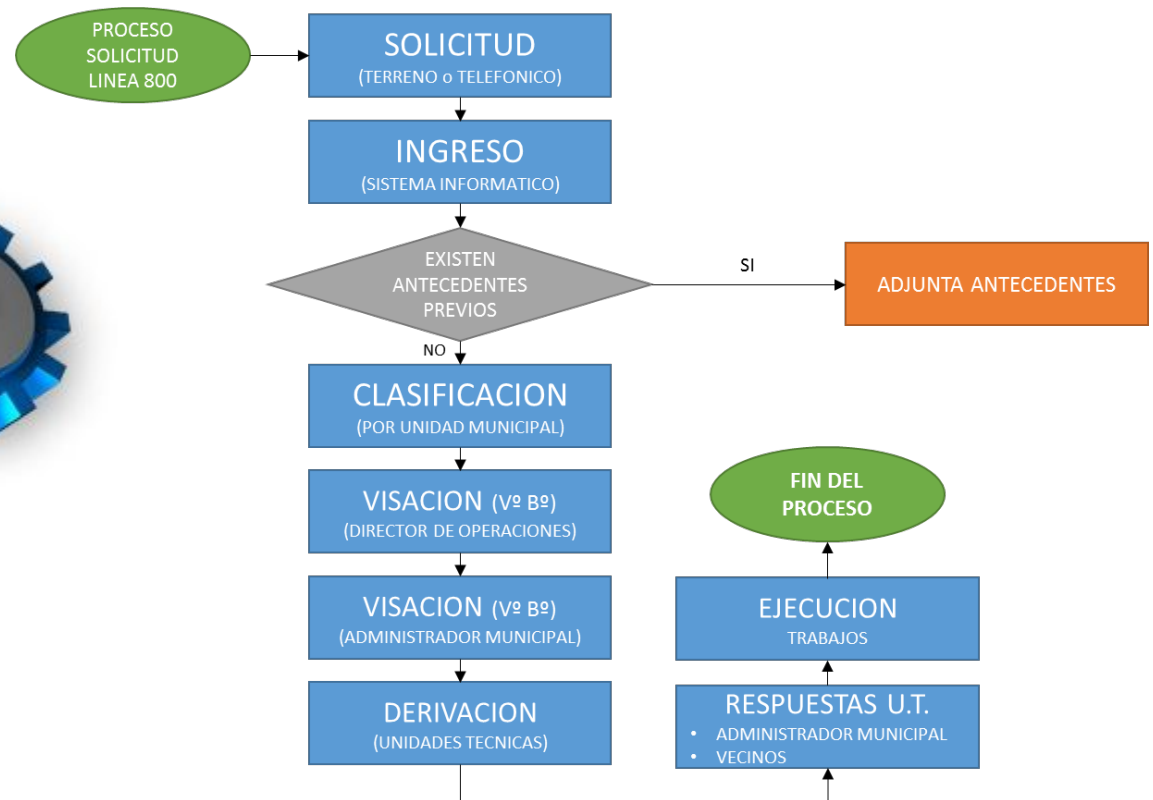

DIRECCION DE OPERACIONES

DIAGRAMA SOLICITUDES L-800

DIRECCION DE OPERACIONES APOYOS REALIZADOS

CLASIFICACION	2015	2016
Camión multipropósito	5.029	5.929

CLASIFICACION 2014	CANTIDAD
Barrido de calles por accidentes de Tránsito	219
Cooperación a vecinos	2300
Llenado y retiro de sacos de arena	21
Levantamiento y retiro de cables de servicios	408
Aislar y señalizar perímetros	698
Desganches árboles	88
Retiro de elementos desde vía pública	1976