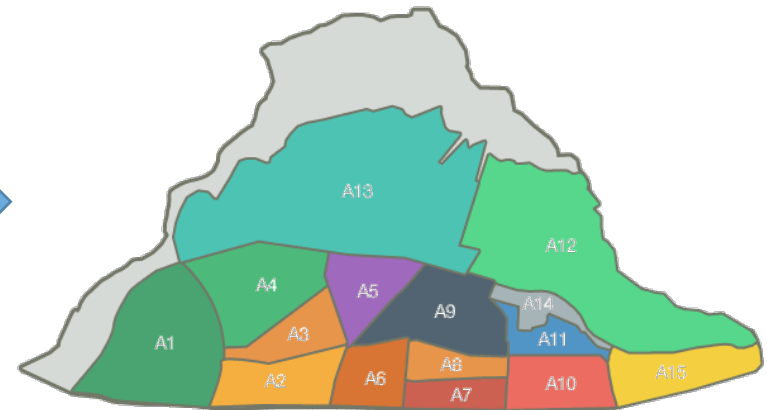

DIRECCION DE OPERACIONES OFICINAS MOVILES (8 exclusivas)

- Distintos puntos de la comuna.
- Vehículo exclusivo de Seguridad Ciudadana.
- Las 24 horas del día.